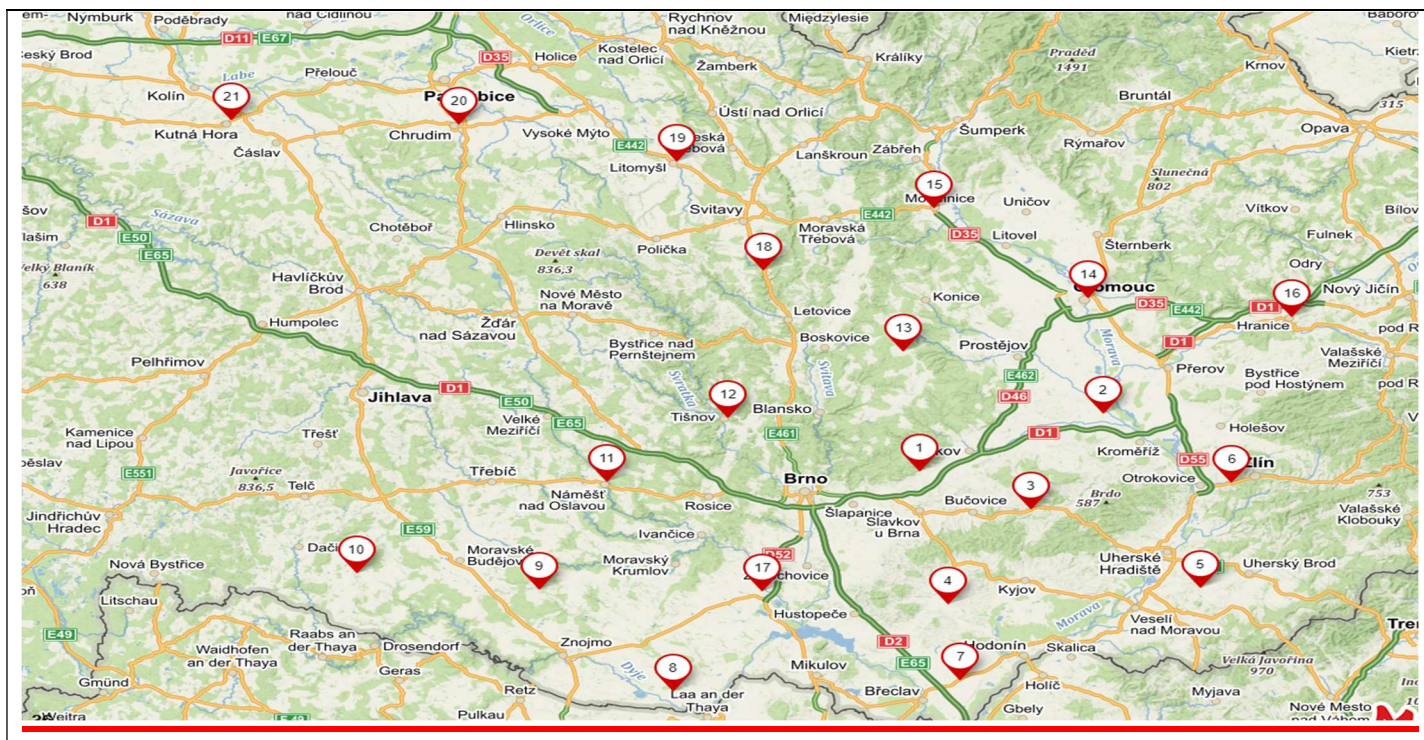

TVRDÉ DŘEVO, polínka 33cm a 50cm	2.850,- Kč/PRMS
MĚKKÉ DŘEVO, polínka 33cm a 50cm	2.150,- Kč/PRMS

CENY JSOU UVEDENY VČETNĚ DPH, ZA 1 PRMS (prostorový metr sypaný)

EXPEDIČNÍ BODY ROZVOZU

1. Habrovany	683 01	8. Dyjákovice	671 26	15. Mohelnice	789 85
2. Kojetín	752 01	9. Jevišovice	671 53	16. Hranice	753 01
3. Brankovice	683 33	10. Jemnice	675 31	17. Pohořelice	691 23
4. Terezín	696 14	11. Náměšť n/ Osl.	675 71	18. Březová n/Sv.	569 02
5. Hluk	687 25	12. Tišnov	666 48	19. Litomyšl	570 01
6. Zlín	760 01	13. Protivanov	798 48	20. Chrudim	537 01
7. Hrušky	691 56	14. Olomouc	779 00	21. Kutná Hora	284 01

CENA DOPRAVY V OKRUHU DO 20-TI KM OD EXPEDIČNÍHO BODU:

20 PRMS	500,- Kč
10-19 PRMS	900,- Kč

Objednávky: + 420 739 572 972
www.drevohabrovany.cz